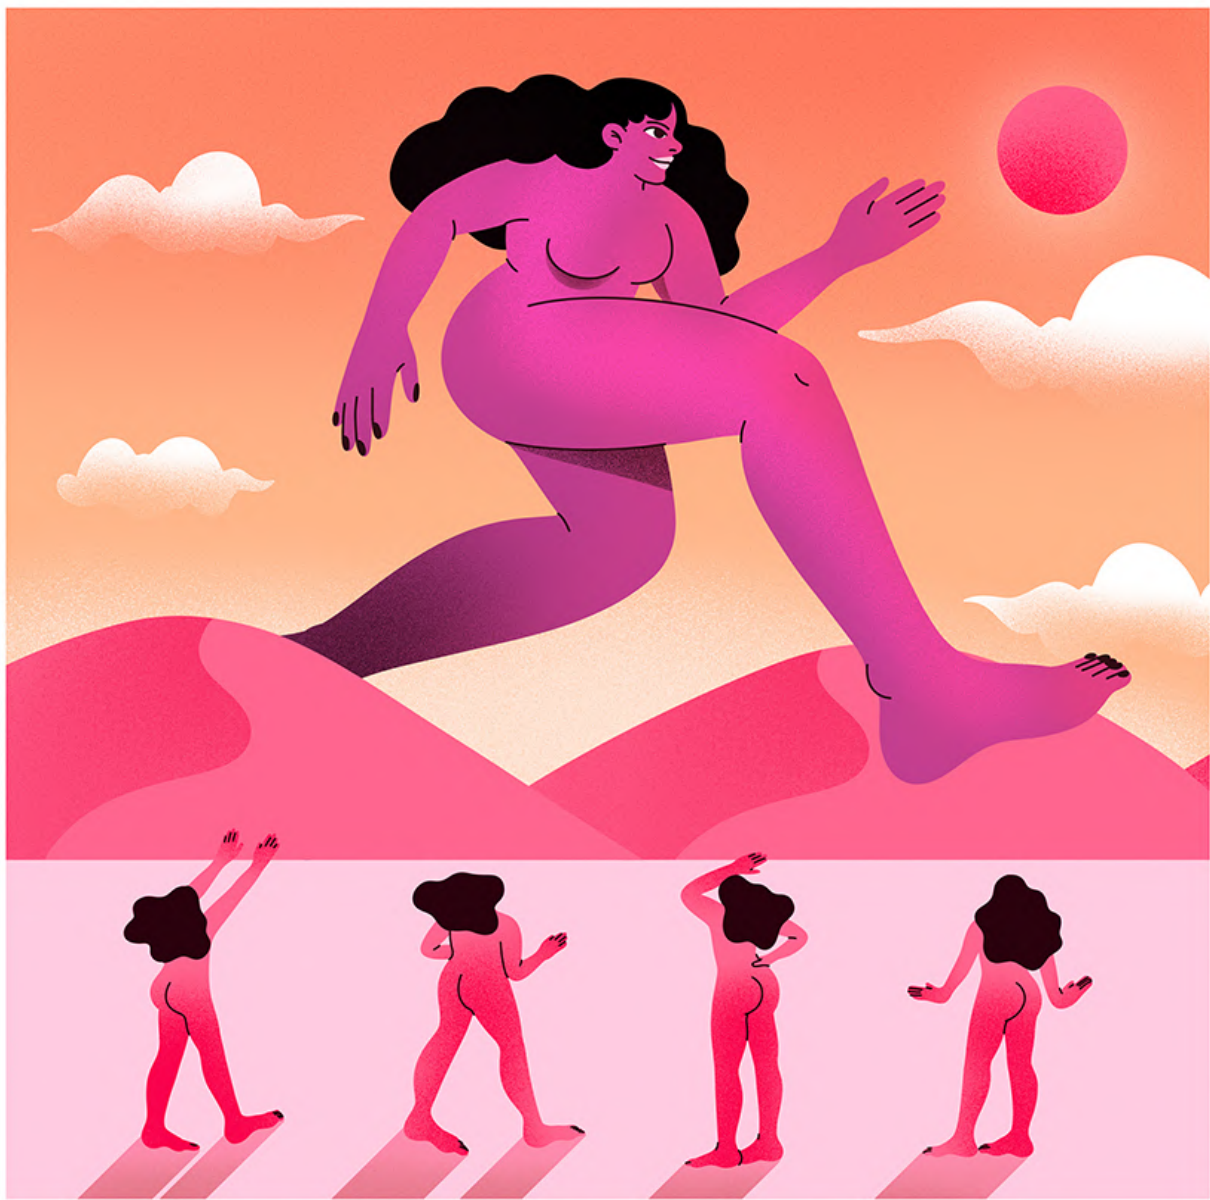

L'AFFRANCHIE

30 x 30 cm, impression giclée
Papier SIHL Creative Smooth 320g

Édition limitée à 5 exemplaires
numérotés et signés

TARIF : **65€**

Tarif avec 20% de commission → **85€**

Tarif avec 30% de commission → **100€**